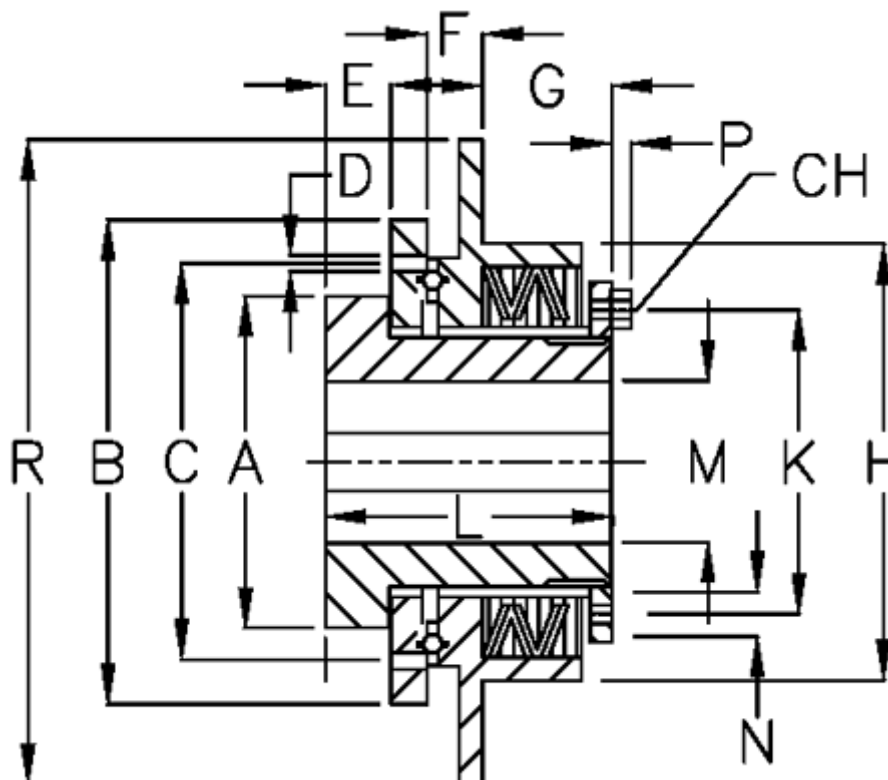

Varenummer: 46952512
 Beskrivelse: Safeguard mini E 25 M

Mål

A = 46	H = 74
B = 70	K = 54
C = 59	L = 57
CH = 8	M max = 25
D = 6xM5	M min = 10
E = 16.5	N = 4
F = 7.0	P = 3.5
G = 23.2	R = 100

Tallerkenfjeder monterings = 3x1M
 Tallerkenfjeder udførelse = M - medium